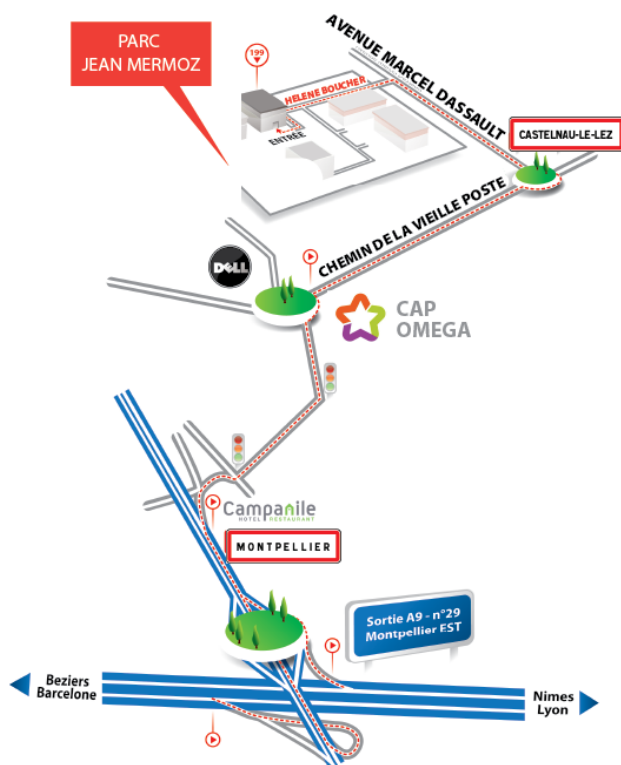

Espace Entreprise

Millénaire
Montpellier

PLAN D'ACCES

Tramway :
Ligne 2 (direction Jacou) - arrêt La Galine.

Aller :
Destination Notre Dame de Sablassou

Retour :
Destination Saint-Jean de Védas Centre

Trajet Autoroute :
A9 - Sortie 29 Montpellier-Est.

Au rond-point prendre direction Montpellier, prendre la prochaine sortie à droite, au feu rouge continuer tout droit, au rond-point prendre la 2ème sortie direction « Castelnaud 2000 », au rond-point suivant prendre encore la 2ème sortie direction « Castelnaud 2000 », puis prenez la prochaine route à gauche « rue Hélène Boucher ».